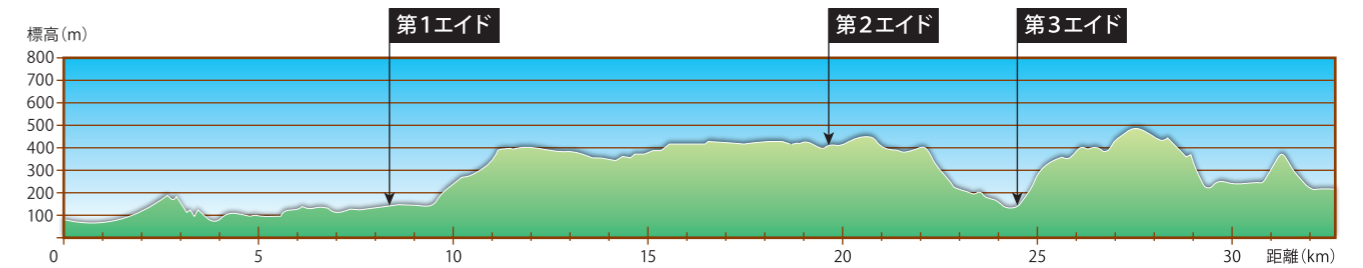

〈コース全行程の標高断面図と距離〉

京都一周トレイルラン 西山・北山コースマップ No. 1
※地図中の緑色の丸の数字は西山・北山トレイルの道標番号です。

京都一周トレイルラン 西山・北山コースマップ No. 2
※地図中の緑色の丸の数字は西山・北山トレイルの道標番号です。