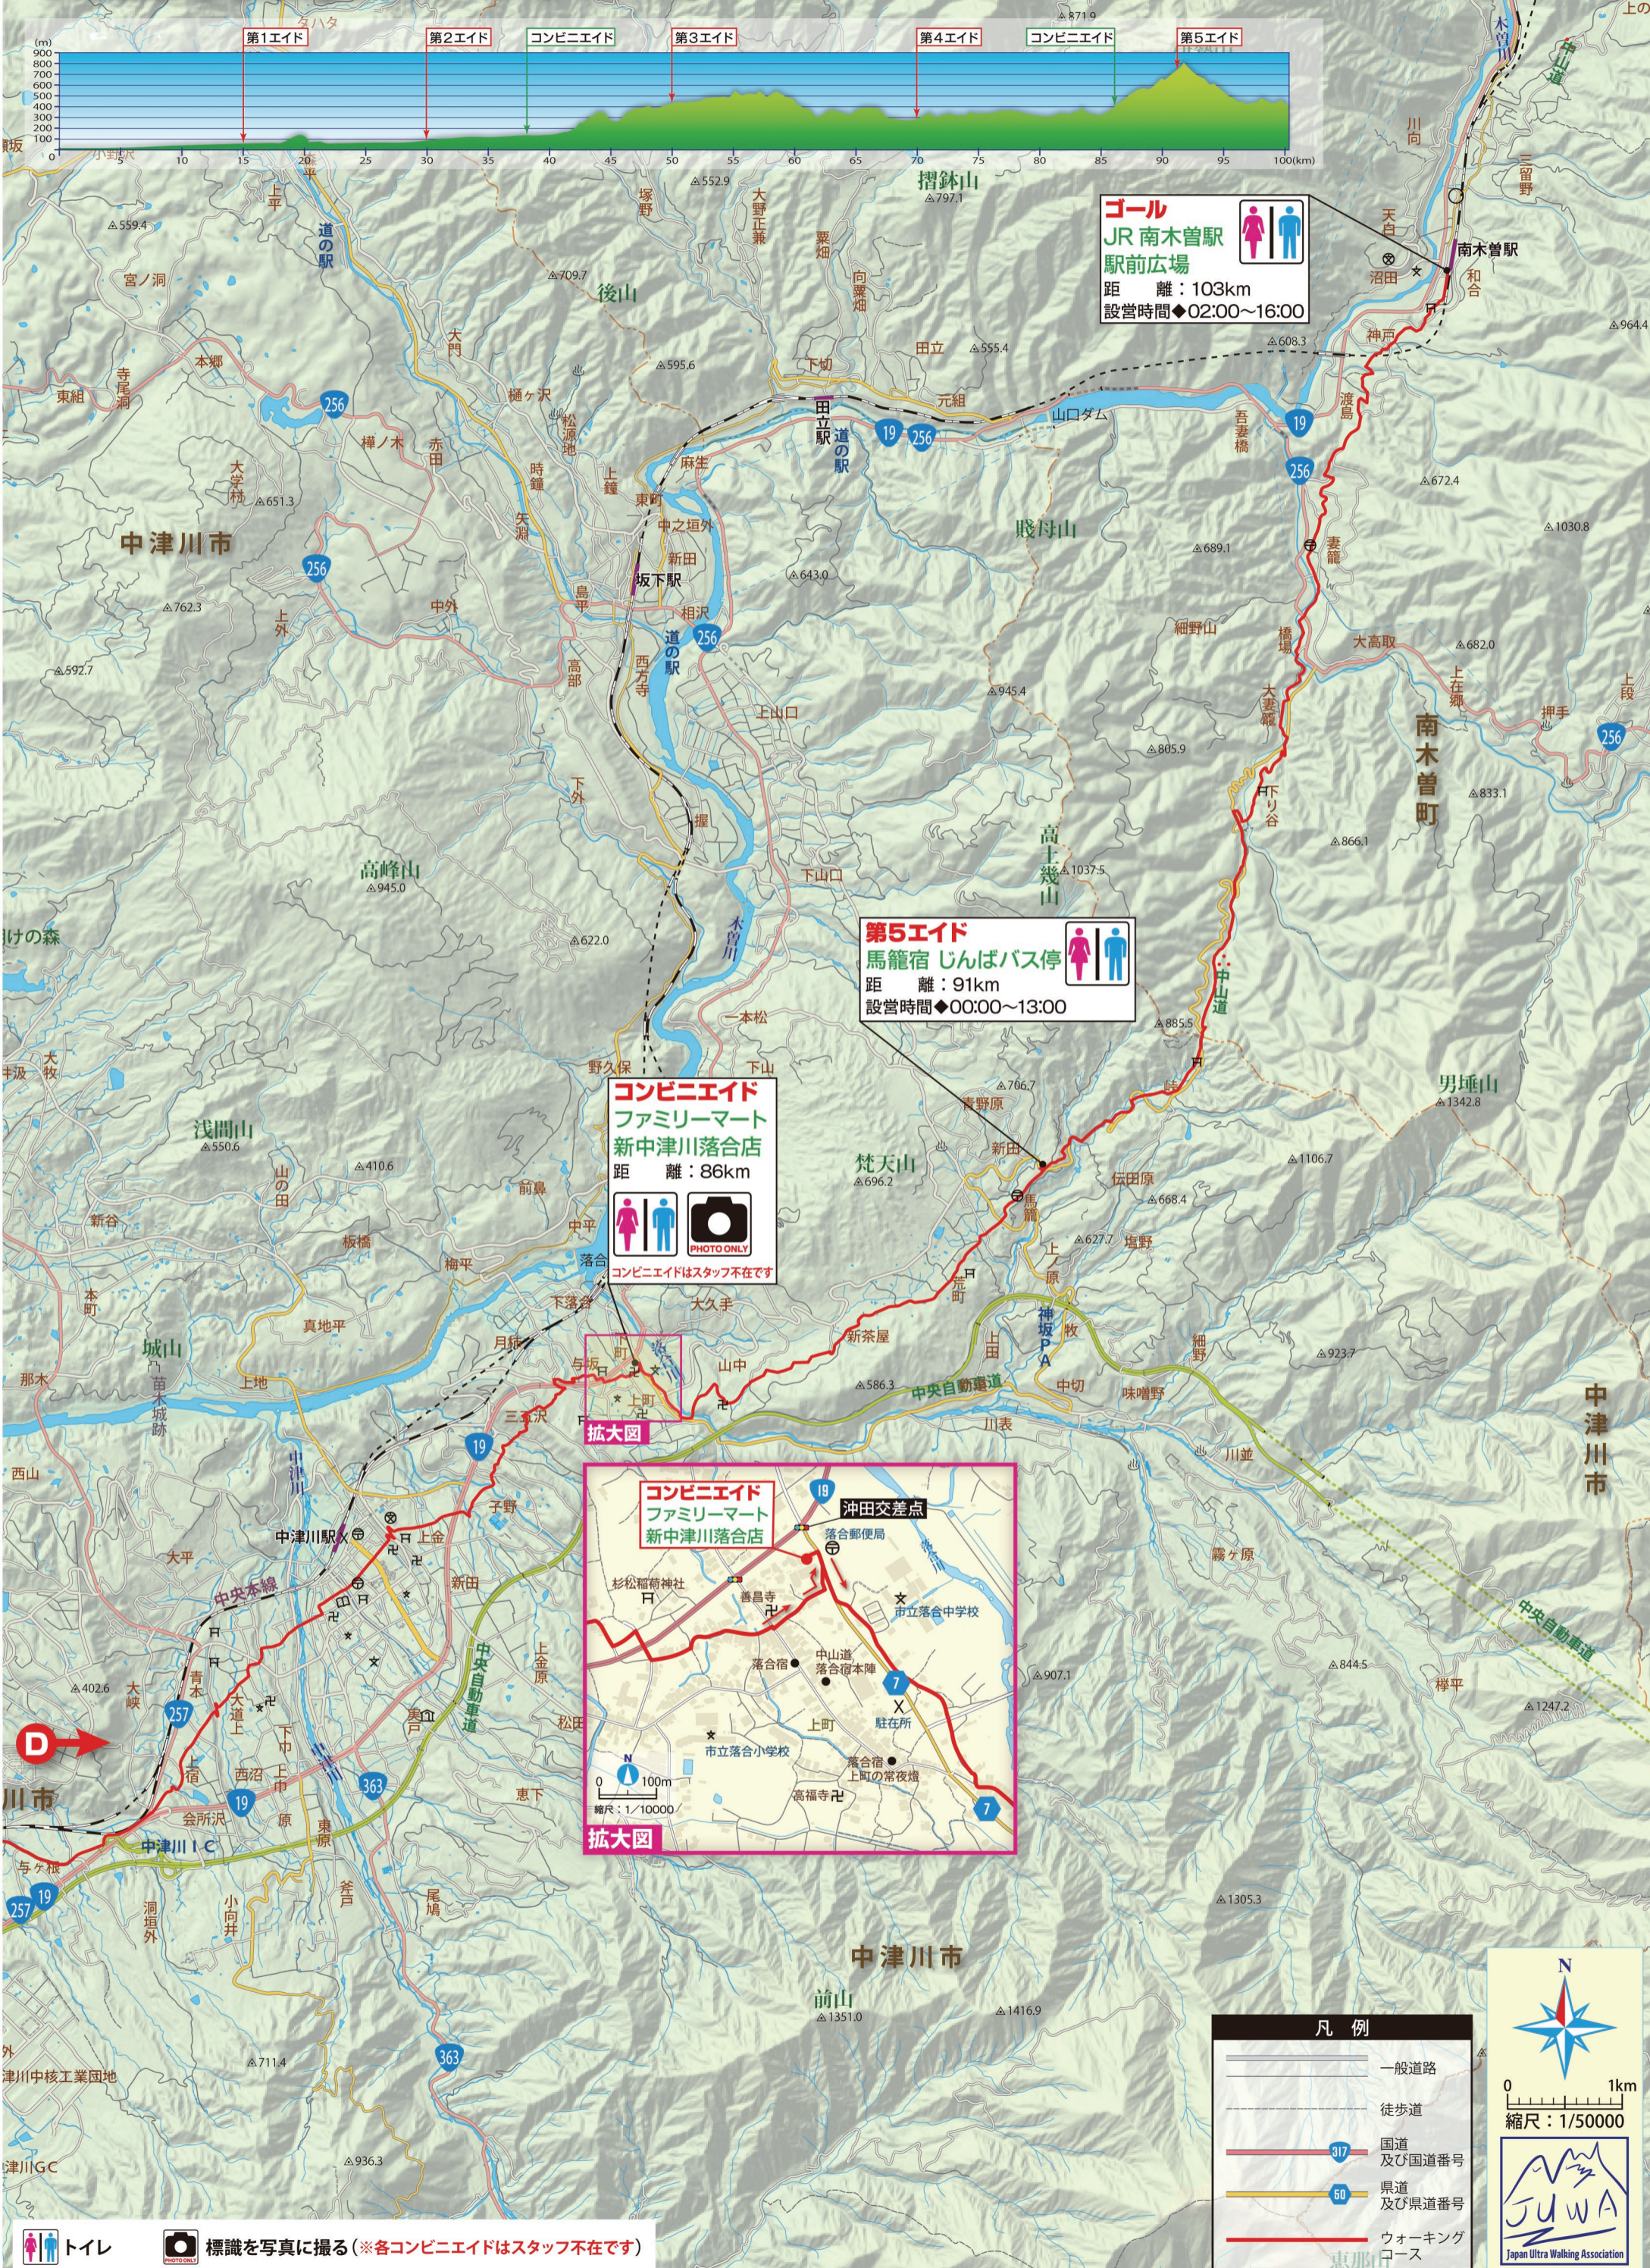

中山道木曾路ウルトラウォーク

ゴール
JR 南木曾駅
駅前広場
 距離：103km
 設営時間◆02:00~16:00

第5エイド
馬籠宿 じんばバス停
 距離：91km
 設営時間◆00:00~13:00

コンビニエイド
ファミリーマート
新中津川落合店
 距離：86km
 コンビニエイドはスタッフ不在です

コンビニエイド
ファミリーマート
新中津川落合店
 拡大図

トイレ 標識を写真に撮る (※各コンビニエイドはスタッフ不在です)

凡例

	一般道路
	徒歩道
	国道及び国道番号
	県道及び県道番号
	ウォーキングコース

0 1km
 縮尺：1/50000

 Japan Ultra Walking Association