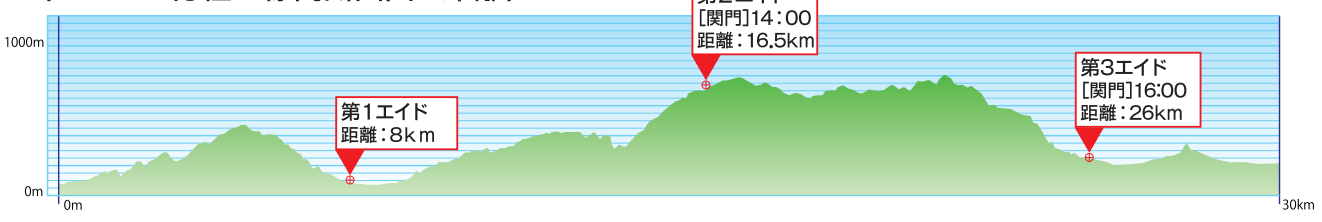

〈コース全行程の標高断面図と距離〉

京都一周トレイルラン 東山・北山コースマップ No.3
 ※地図中の緑色の丸の数字は東山・北山トレイルの道標番号です。

〈コース全行程の標高断面図と距離〉

京都一周トレイルラン 東山・北山コースマップ No.4
 ※地図中の緑色の丸の数字は東山・北山トレイルの道標番号です。