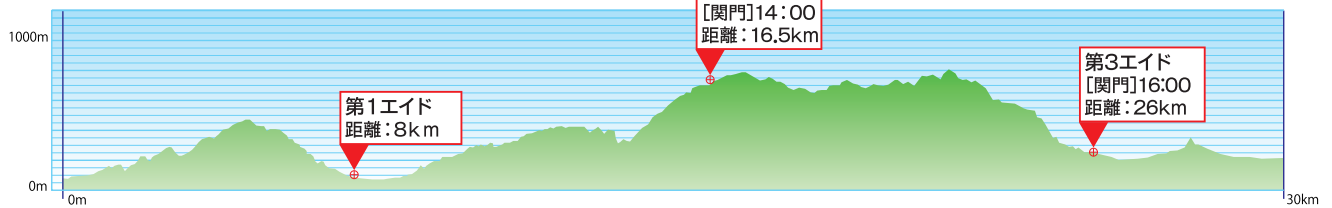

〈コース全行程の標高断面図と距離〉

京都一周トレイルラン 東山・北山コースマップ No.3
 ※地図中の緑色の丸の数字は東山・北山トレイルの道標番号です。

〈コース全行程の標高断面図と距離〉

京都一周トレイルラン 東山・北山コースマップ No.4
 ※地図中の緑色の丸の数字は東山・北山トレイルの道標番号です。