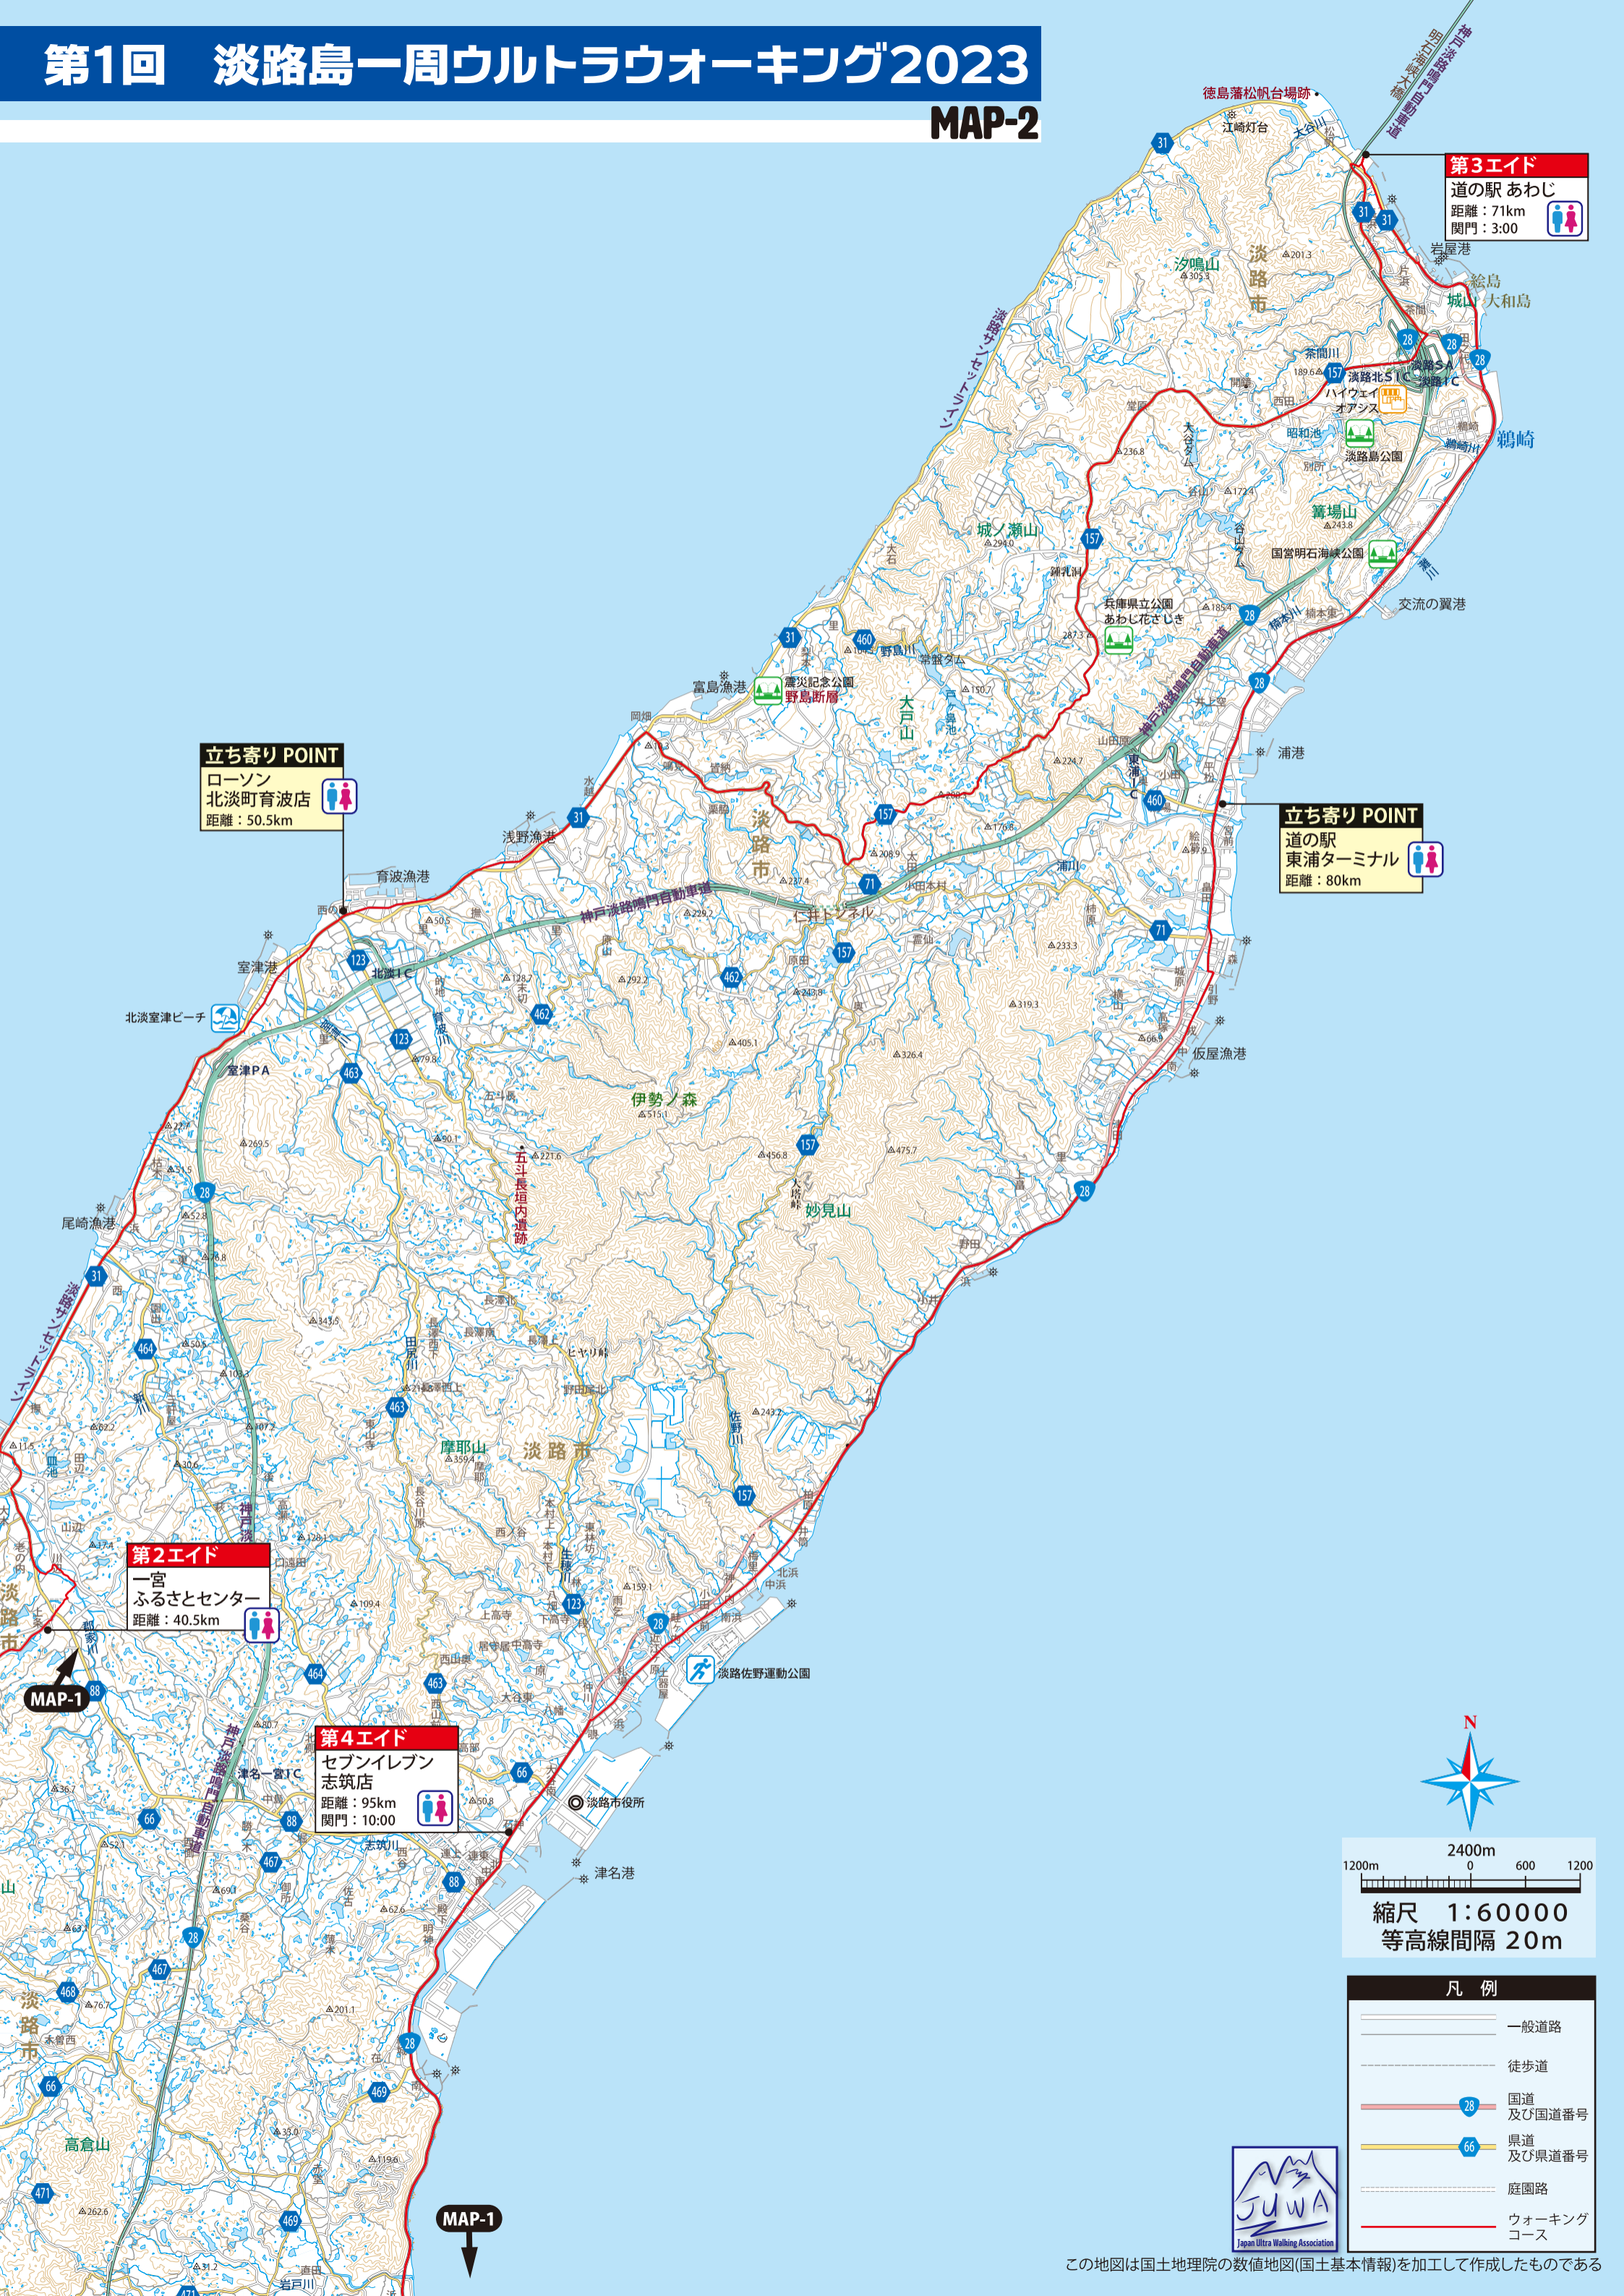

第1回 淡路島一周ウルトラウォーキング2023

MAP-2

第3エイド
道の駅 あわじ
距離：71km
関門：3:00

立ち寄り POINT
ローソン
北淡町育波店
距離：50.5km

立ち寄り POINT
道の駅
東浦ターミナル
距離：80km

第2エイド
一宮
ふるさとセンター
距離：40.5km

第4エイド
セブンイレブン
志筑店
距離：95km
関門：10:00

凡例	
	一般道路
	徒歩道
	国道 及び国道番号
	県道 及び県道番号
	庭園路
	ウォーキング コース

この地図は国土地理院の数値地図(国土基本情報)を加工して作成したものである