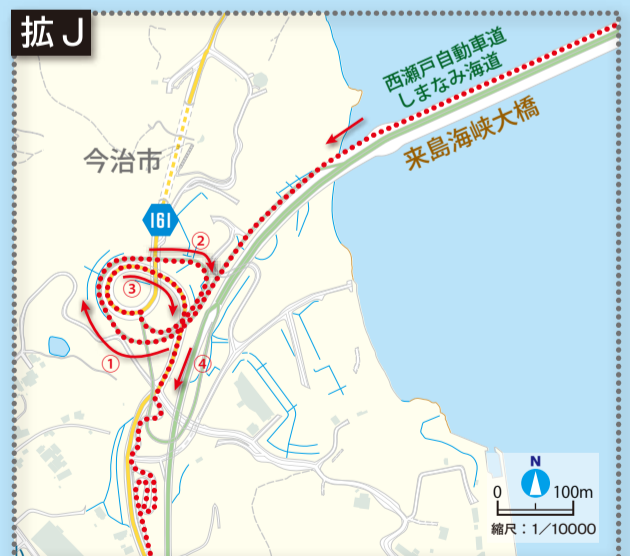

凡例

- 一般道路
- 徒歩道
- 国道及び国道番号
- 県道及び県道番号
- 庭園路
- ウォーキングコース
- コンビニエンスストア

全体コースマップ②
大三島から今治駅まで

しまなみ海道
ウルトラウォーキング