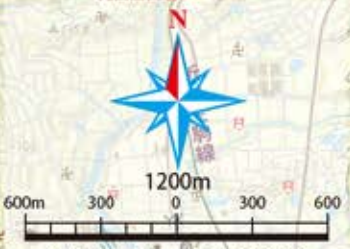

生駒トレイルラン コースマップB

第2エイド
めかた園地
距離：17km

第3エイド ※このエイドから
ロングコースのみ
なるかわ園地 ほくらの広場
(ロング・ショート分岐地点)
距離：21km

ショートゴール
なるかわ園地
神津嶽ふれあい広場休憩所
距離：22km

第4エイド
鐘の鳴る展望台
距離：24km

ロングゴール
西信貴ケーブル高安山駅前
距離：29km

平群町 縮尺 1:30000
等高線間隔 10m